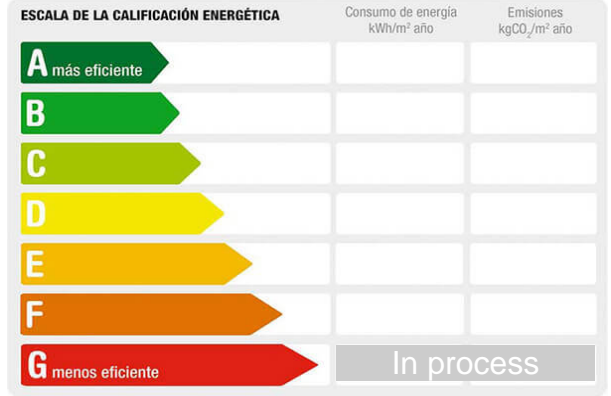

Town: El Puerto de Santa María
Province: Cádiz
Postal code: 11500
Zone: Valdelagrana

Sqm built: 45 **Garages:** 1 **Bedrooms:** 1
Bathrooms: 1 **Cupboards:** 1

Description:

Piso en alquiler en la playa de valdelagrana, con 1 dormitorio, baño, salón-cocina y terraza acristalada. La urbanización está situada en 1ª línea de playa y dispone de piscina, pistas de tenis y aparcamiento.