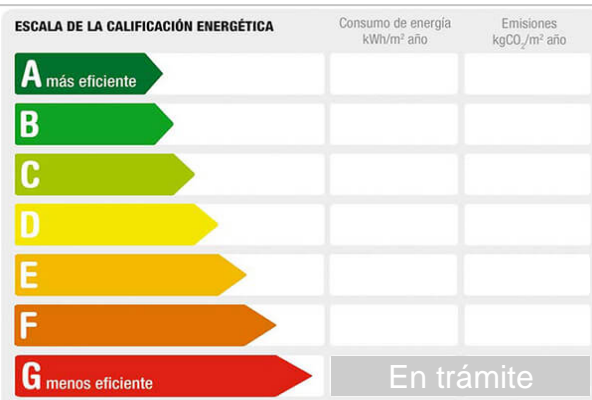

M² construidos: 50   **Suelo de:** mármol   **Agua caliente:** individual

Dormitorios: 1   **Baños:** 1   **Armarios:** 2

Descripción:

VIVIENDA EN ALQUILER EN LA PLAYA DE VALDELAGRANA. DISPONE DE UN DORMITORIO, BAÑO, SALON-COMEDOR, COCINA, LAVADERO. LA URBANIZACIÓN ESTÁ SITUADA EN 2º LÍNEA DE PLAYA Y DISPONE DE PISCINA.