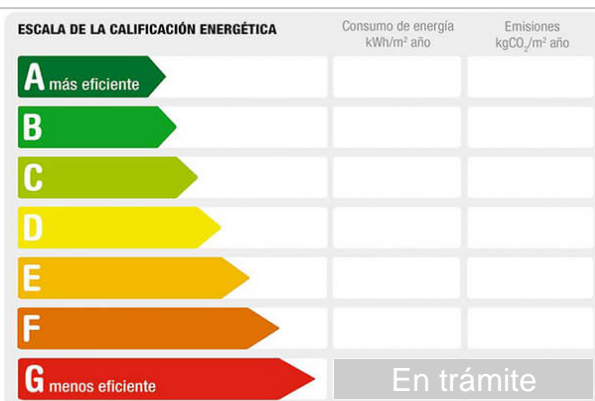

M² construidos: 60   **Agua caliente:** individual   **Terraza(s):** 1

Dormitorios: 1   **Baños:** 1

Descripción:

VIVIENDA EN ALQUILER EN LA PLAYA DE VALDELAGRANA. DISPONE DE UN DORMITORIO, BAÑO, SALÓN-COMEDOR, COCINA Y TERRAZA AMPLIA. LA URBANIZACIÓN ESTA SITUADA EN 2º LÍNEA DE PLAYA Y DISPONE DE PISCINA, PISTAS DE TENIS Y APARCAMIENTO.