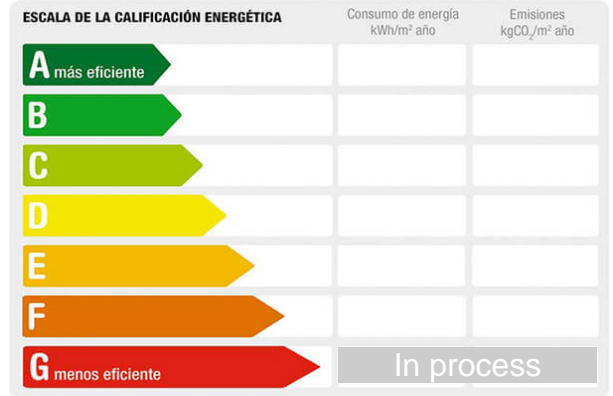

Town: El Puerto de Santa María
Province: Cádiz
Postal code: 11500
Zone: Valdelagrana

Sqm built: 60 **Hot water:** individual **Terraces:** 1
Bedrooms: 2 **Bathrooms:** 1

Description:

Vivienda en alquiler en la Playa de Valdelagrana, con 2 dormitorios, baño, salón-cocina y terraza acristalada. La urbanización está situada a unos 400 metros de la playa aproximadamente y dispone de piscina y aparcamiento.